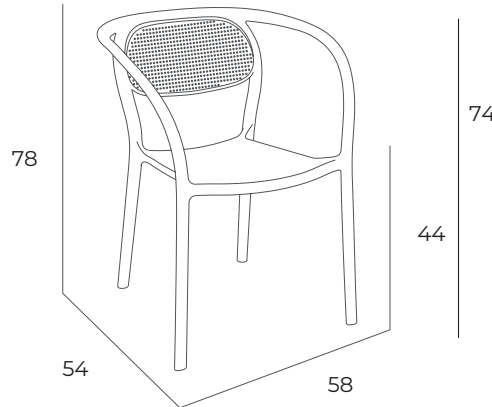

Noon REF. MN-NON00

EMPRESA ASOCIADA
AIDIMME
INSTITUTO TECNOLÓGICO

EN 581-1
EN 581-2

Reg. Design: No. 015020798-0001

ES

Sillón apilable. Polipropileno reforzado con fibra de vidrio. Inyección por gas. Tacos antideslizantes. Válido para uso en exterior. Protección contra rayos UV. Producto de uso público y doméstico. Usar en superficies estables y planas. Limpiar con agua jabonosa. Evite productos de limpieza agresivos.