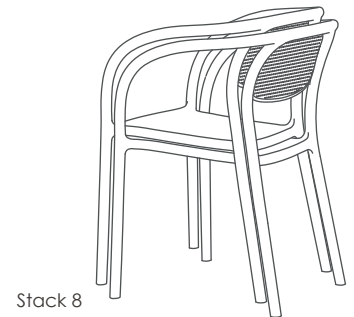

DETALLES / DETALHES / DETAILS / DÉTAILS