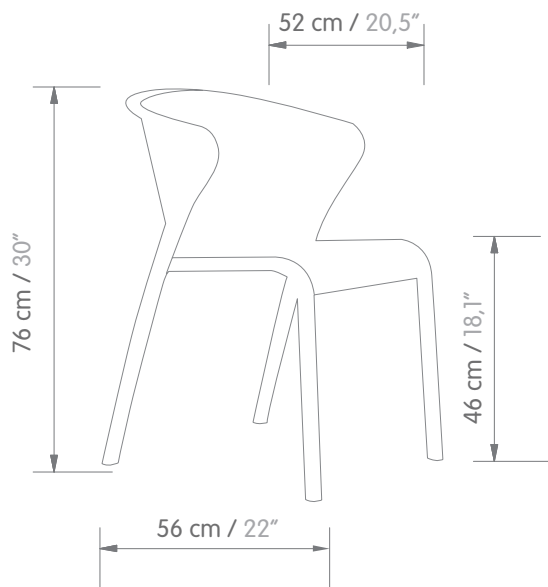

Silla / Chair

Dimensiones / Dimensions:

Especificaciones Técnicas:

- **Estructura:** Silla monoblock de polipropileno reforzado con fibra de vidrio mediante inyección por gas, lo cual le otorga una alta resistencia a los impactos.
- **Apilamiento:** Silla apilable para interior y exterior. 8 unidades.

General Technical Features:

- **Frame:** Polypropylene reinforced monoblock chair with fiberglass by gas injection, which gives it a high resistance to impacts.
- **Stacking:** Stackable chair for indoor and outdoor. 8 units.