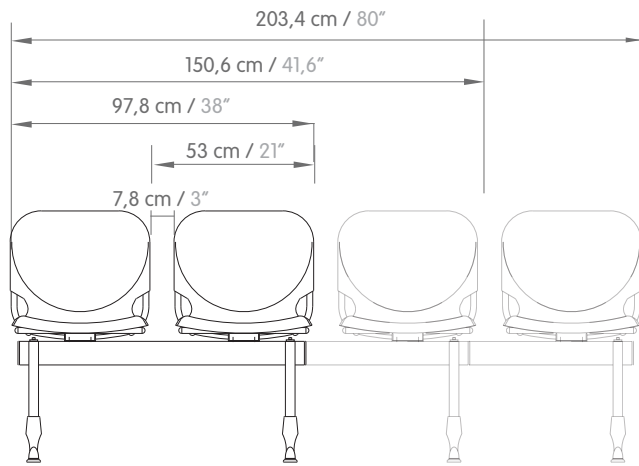

## Dimensiones / Dimensions:

## Especificaciones Técnicas:

- **Carcasa Plástica:** Polipropileno
- **Estructura:** Tubo C.R. 3/4" C-16, 3/4" Cal 14 y tubo CR 1/2" Cal 16.
- **Recubrimiento:** Pintura electrostática y cromo.
- **Apilamiento:** 4 unidades, solo aplica para silla individual.
- **Botas:** Semiesférica en polipropileno.

## General Technical Features:

- **Plastic Shell:** Polypropylene.
- **Frame:** C.R. 3/4" tube C-16, 3/4" Cal 14 and CR 1/2" tube Cal 16.
- **Frame Finish:** Powder coat & chrome.
- **Stackability:** 4 units, only for stacker chair.
- **End Caps:** Semispherical in polypropylene.