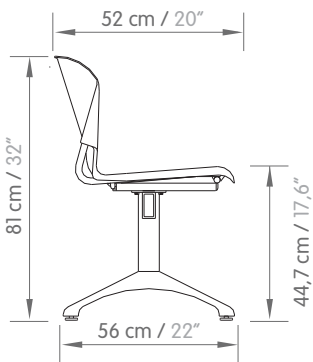

## Dimensiones / Dimensions:

## Especificaciones Técnicas:

- **Carcasa Plástica:** Polipropileno
- **Estructura:** Tubo C.R. 3/4" C-16, 3/4" Cal 14 y tubo CR 1/2" Cal 16.
- **Recubrimiento:** Pintura electrostática y cromo.
- **Apilamiento:** 4 unidades, solo aplica para silla individual.
- **Botas:** Semiesférica en polipropileno.

## General Technical Features:

- **Plastic Shell:** Polypropylene.
- **Frame:** C.R. 3/4" tube C-16, 3/4" Cal 14 and CR 1/2" tube Cal 16.
- **Frame Finish:** Powder coat & chrome.
- **Stackability:** 4 units, only for stacker chair.
- **End Caps:** Semispherical in polypropylene.