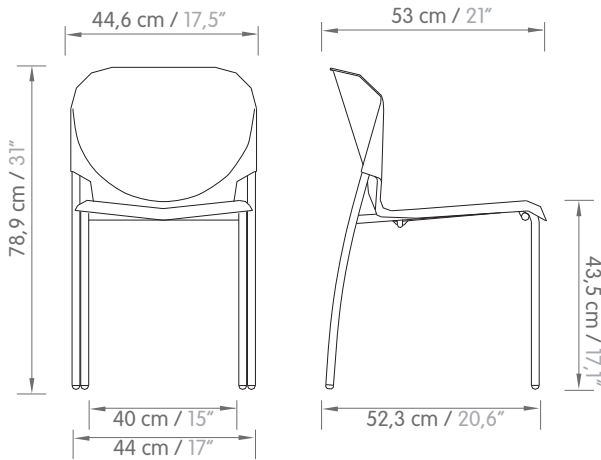

## Dimensiones / Dimensions:

## General Technical Features:

- **Plastic Shell:** Polypropylene.
- **Frame:** C.R. 3/4" tube C-16, 3/4" Cal 14 and CR 1/2" tube Cal 16.
- **Frame Finish:** Powder coat & chrome.
- **Stackability:** 4 units, only for stacker chair.
- **End Caps:** Semispherical in polypropylene.

## Especificaciones Técnicas:

- **Carcasa Plástica:** Polipropileno.
- **Estructura:** Tubo C.R. 3/4" C-14, 3/4" Cal 16 y tubo CR 1/2" Cal 16. Platina anclaje en lámina calibre 12 y 4 patas en aluminio. Viga : Tubo PTS 76 x 31mm
- **Superficie:** Tablero melamínico de 25mm con laminado de alta presión y canto PVC 2mm.
- **Recubrimiento:** Pintura electrostática.
- **Versiones:** 2, 3 ó 4 puestos. Mesa opcional.