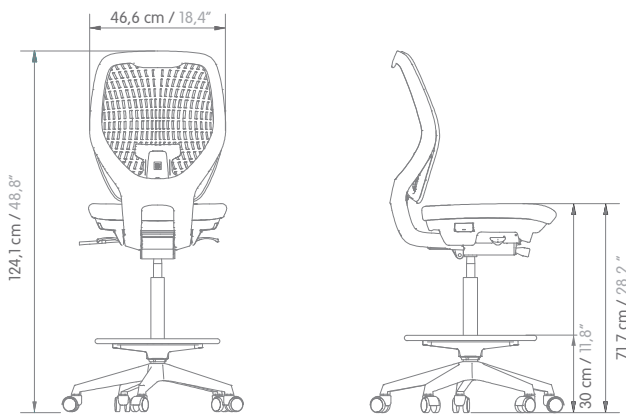

Silla / Chair

Ángulos de inclinación espalda: 90° - 115°
 Backrest tilt angles: 90° - 115°

Nota: Estas dimensiones pueden presentar variaciones de 1 a 2 cm. / These dimensions may vary from 1 to 2 cm.

Banco / Stool

Ángulos de inclinación espalda: 90° - 115°
 Backrest tilt angles: 90° - 115°

Ángulos de inclinación asiento: 0° - 8°
 Seat tilt angles: 0° - 8°

Especificaciones Técnicas:

- **Marco espaldar:** Polipropileno inyectado, reforzado con fibra de vidrio.
- **Espaldar:** Flexible, inyectado con el polímero de alto desempeño marca DuPont™ Hytrel®.
- **Asiento:** Inyectado en espuma de poliuretano, densidad 60.
- **Base:** Inyectada en nylon.
- **Apoyabrazos:** Inyectado en nylon con pad en espuma de poliuretano. Apoyabrazos regulable en altura, giro y profundidad (3D).
- **Mecanismos:** Apoyo lumbar regulable en altura. Espaldar reclinable en 4 posiciones. Asiento regulable en profundidad y asiento regulable en altura.
- **Opcional:** Rodachinas: Nylon para piso duro. Opcional autofreno. Patines: Nylon. Solo aplica para banco ingo. Mecanismo slyder.
- **Apoya pie:** Aro apoyapie redondo 18" negro. Solo aplica para banco ingo.

General Technical Features:

- **Backrest Frame:** Injected polypropylene, fiber glass reinforced.
- **Backrest:** Flexible, injected with high performance polymer Dupont™ Hytrel®.
- **Seat:** Polyurethane foam injected. Density 60.
- **Base:** Nylon injected.
- **Armrests:** Injected in nylon with polyurethane pad. Armrest adjustable in height, rotation and depth (3D).
- **Mechanisms:** Height adjustable lumbar support. Reclining backrest in 4 positions. Depth adjustable seat and height adjustable seat.
- **Optional:** Casters: Hard floor nylon casters - Autobrake optional. Glides: Nylon. Only applies for ingo stool. Slider mechanism.
- **Footrest:** Round 18 "black footrest ring. Only applies for ingo stool.